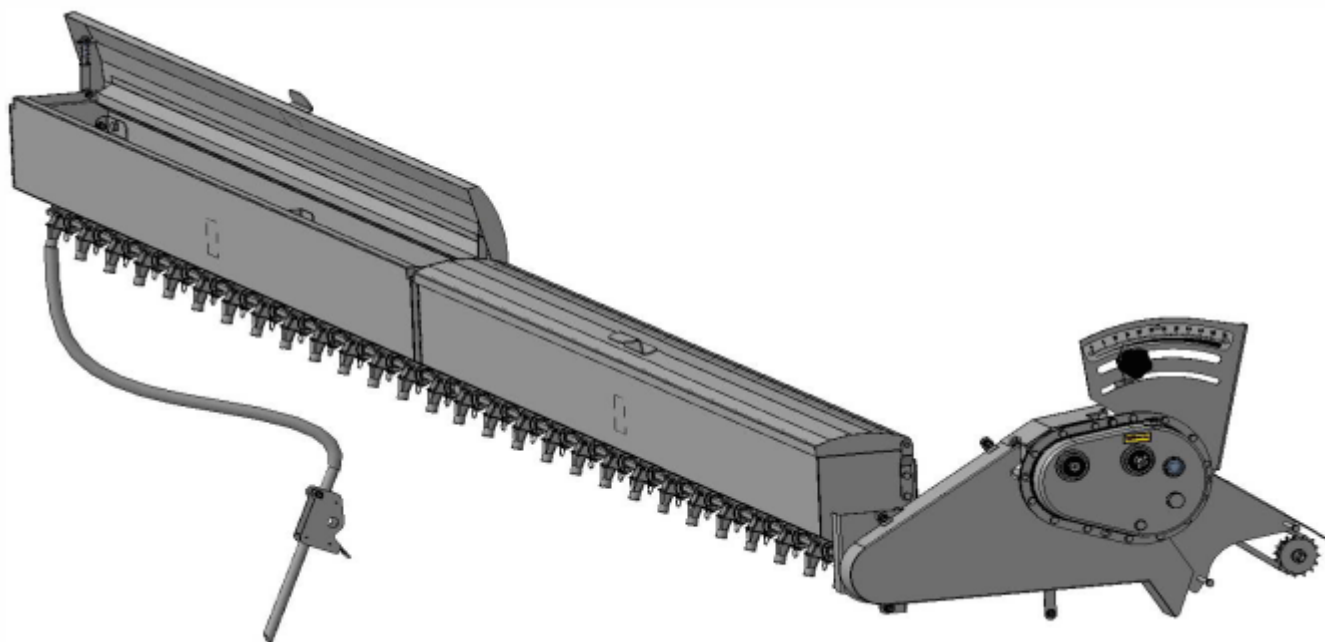

ПРИСПОСОБЛЕНИЕ ДЛЯ ВЫСЕВА СЕМЯН ТРАВ

Дополнительно на **сеялку ЗС-4,2** можно установить приспособление для высева семян трав, которое легко монтируется даже на ранее купленные сеялки, и способна высевать легкие семена трав не превышающих по размерам 1,5 мм.

Приспособление состоит:

1. Из двух бункеров общим объемом 150 литров.

2. Специальных высевающих аппаратов, установленных на бункер и способных дозировать нормировку от 2 до 30 килограмм на гектар. Высевающий аппарат изготовлен

из высокопрочного пластика, имеет смотровое окно. Также высевающий аппарат снабжен защитой предохраняющей его от поломки в случае забивания семенной трубки.

3. Отдельного вариатора, позволяющего бесступенчато регулировать норму высева семян.

4. Уникального семяпровода, с лепестками внутри, позволяющего более плавно и равномерно распределить поток семян в семяпроводе и соответственно в рядке.

5. Семенной трубки которая регулируется в двух плоскостях, что позволяет , регулировать глубину заделки семян