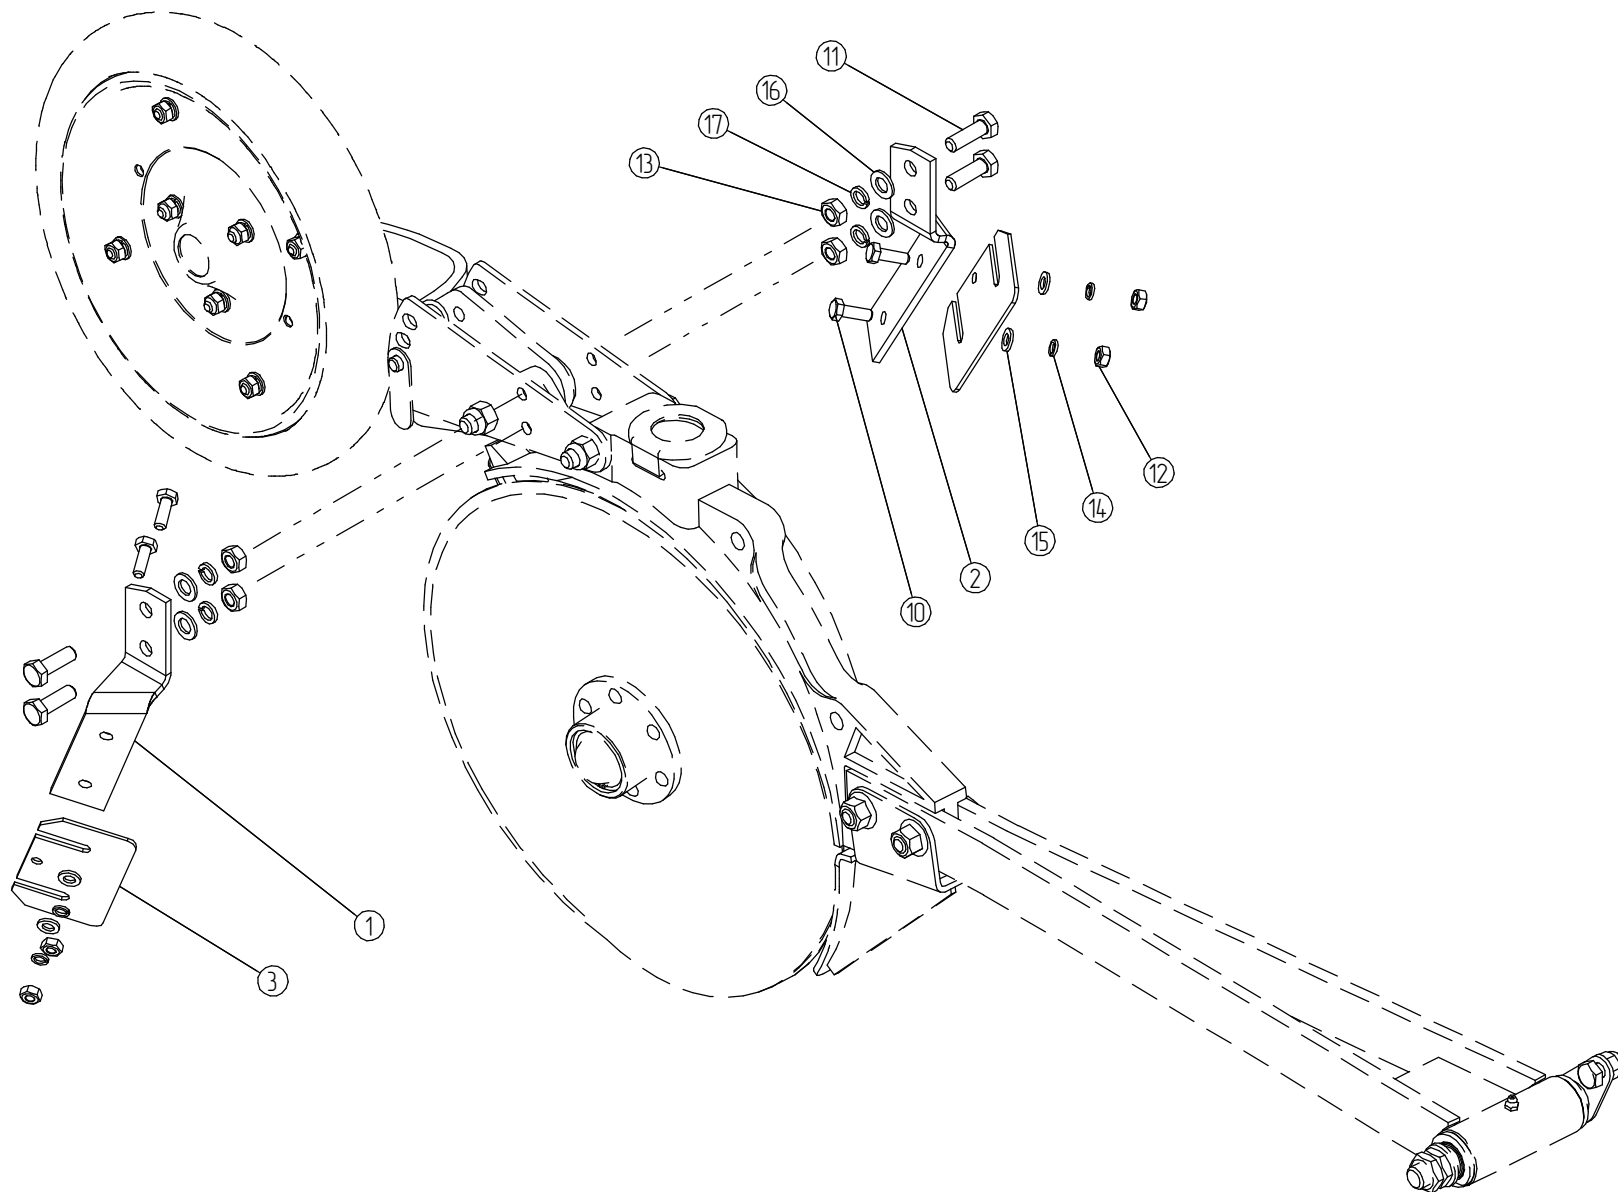

3С-42.38.00.00.000

Чуcтук L=50 мм

Лист

49

3C-42.39.00.00.000

Чуcтук L=25 мм

Лист

51

Регулятор глубины - ЗС-42.53.21.00.000

Регулятор глубины - ЗС-42.53.25.00.000

1

20