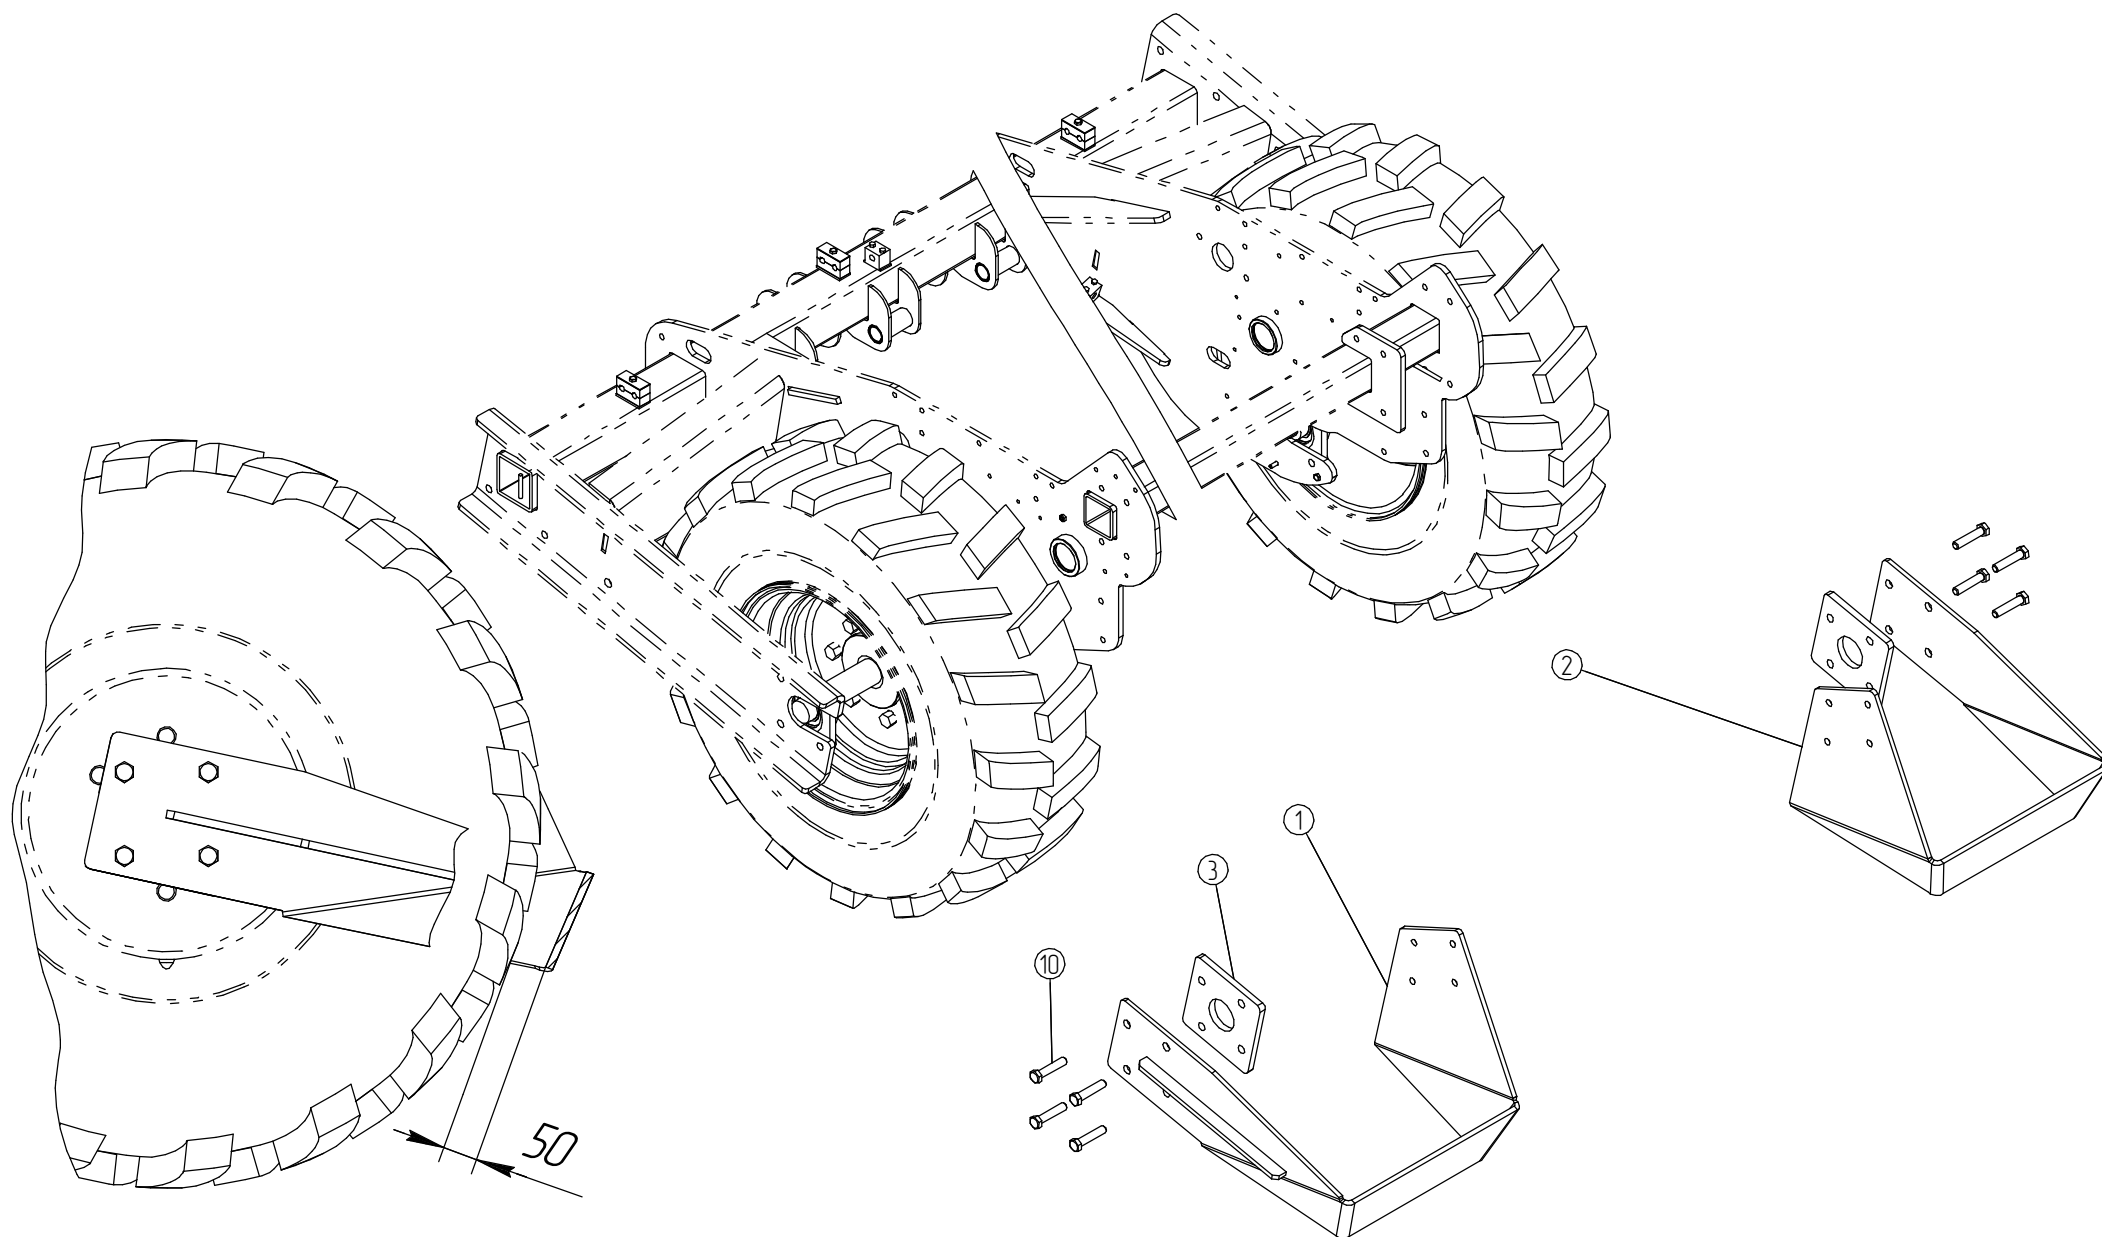

3С-42.38.00.00.000

Чуcтук L=50 мм

Лист

49

3C-42.39.00.00.000

Чуcтук L=25 мм

Лист

51

Регулятор глубины - ЗС-42.53.21.00.000

Регулятор глубины - ЗС-42.53.25.00.000

1

20