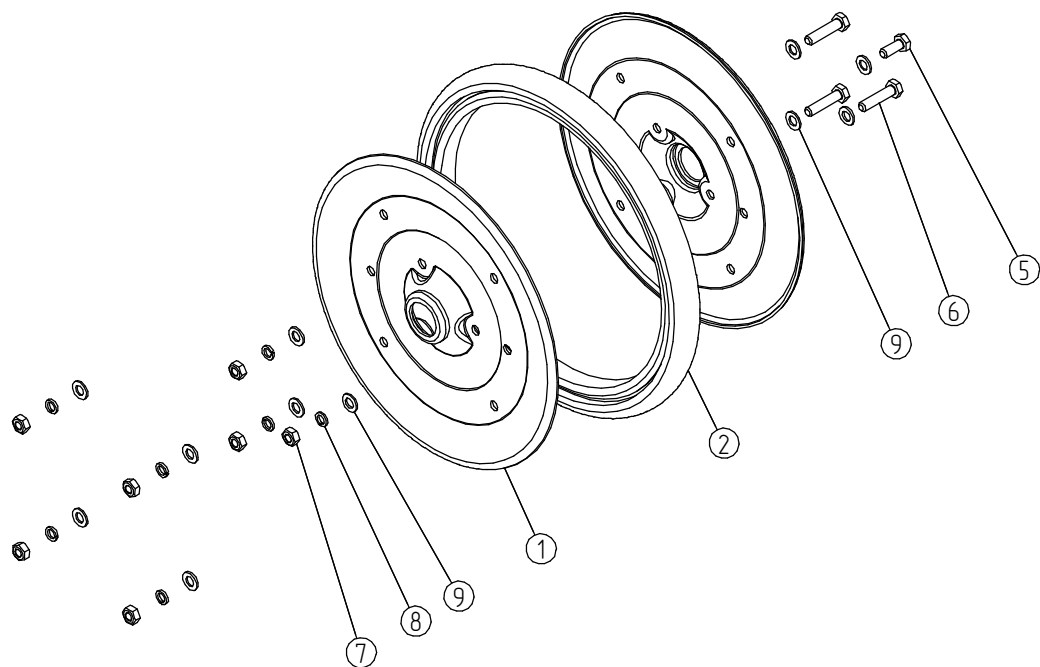

3С-42.38.00.00.000

Чуcтук L=50 мм

Лист

49

3C-42.39.00.00.000

Чуcтук L=25 мм

Лист

51

Регулятор глубины - ЗС-42.53.21.00.000

Регулятор глубины - ЗС-42.53.25.00.000

1

20