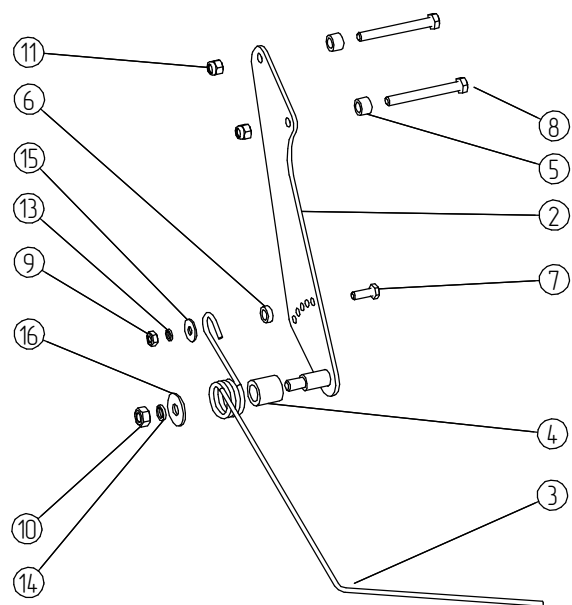

Регулятор глубины - ЗС-42.53.21.00.000

Регулятор глубины - ЗС-42.53.25.00.000

1

20