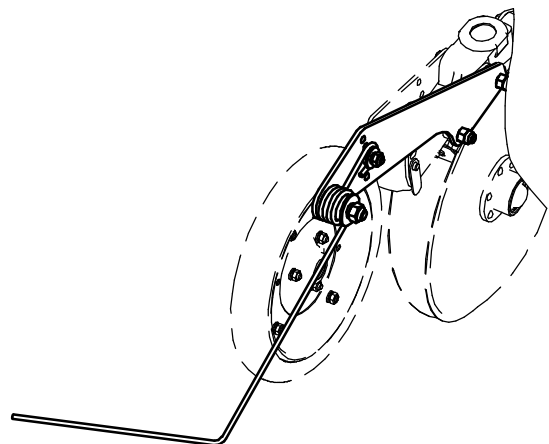

Регулятор глубины - ЗС-42.53.21.00.000

Регулятор глубины - ЗС-42.53.25.00.000

1

20