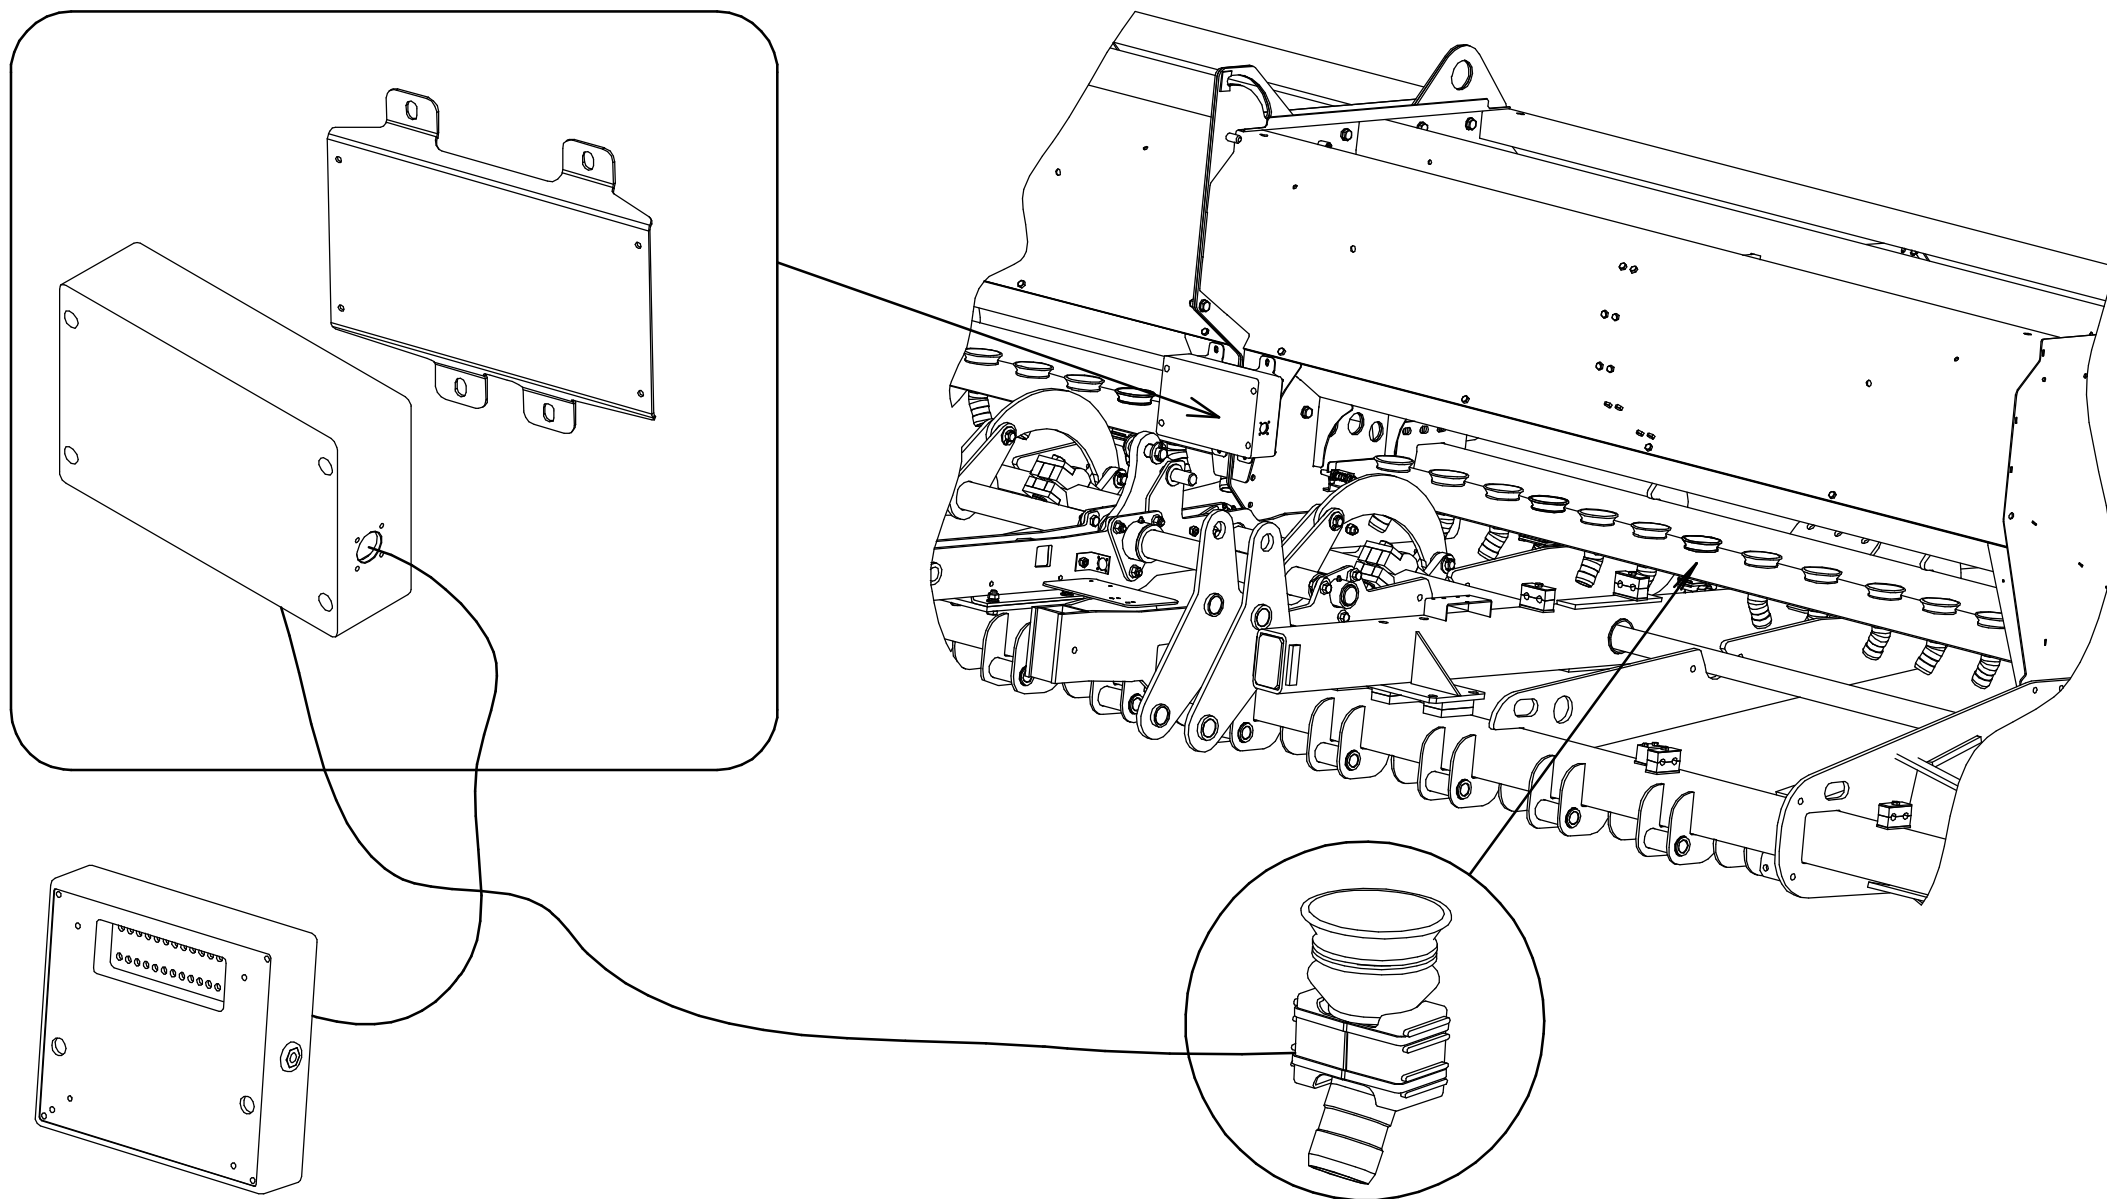

Регулятор глубины - ЗС-42.53.21.00.000

Регулятор глубины - ЗС-42.53.25.00.000

1

20