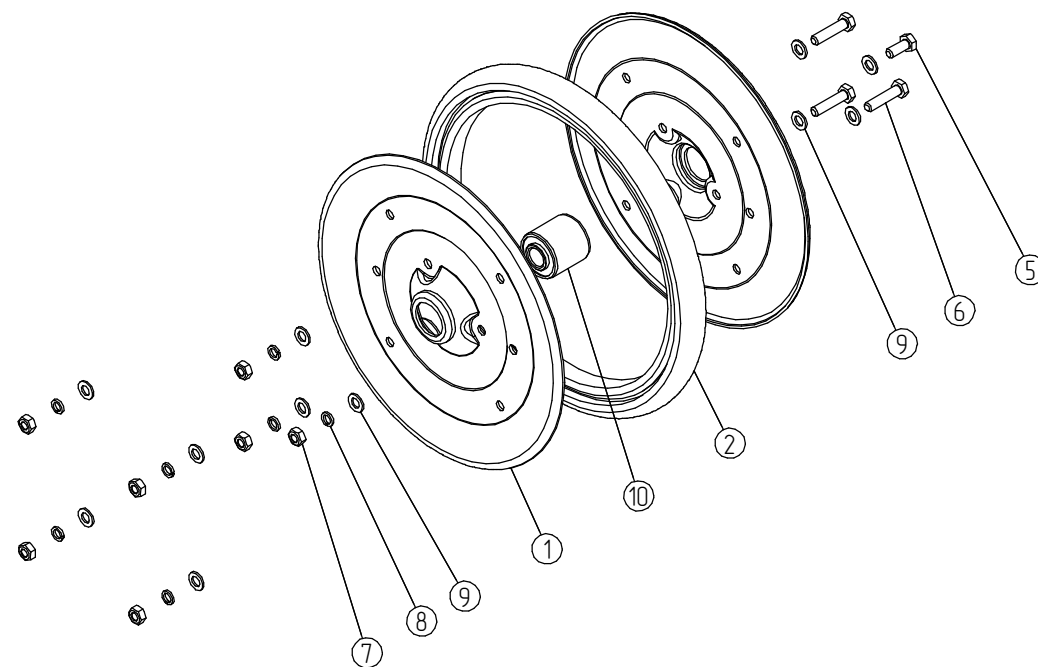

3С-42.38.00.00.000

Чуcтук L=50 мм

Лист

49

3C-42.39.00.00.000

Чуcтук L=25 мм

Лист

51

Регулятор глубины - ЗС-42.53.21.00.000

Регулятор глубины - ЗС-42.53.25.00.000

1

20