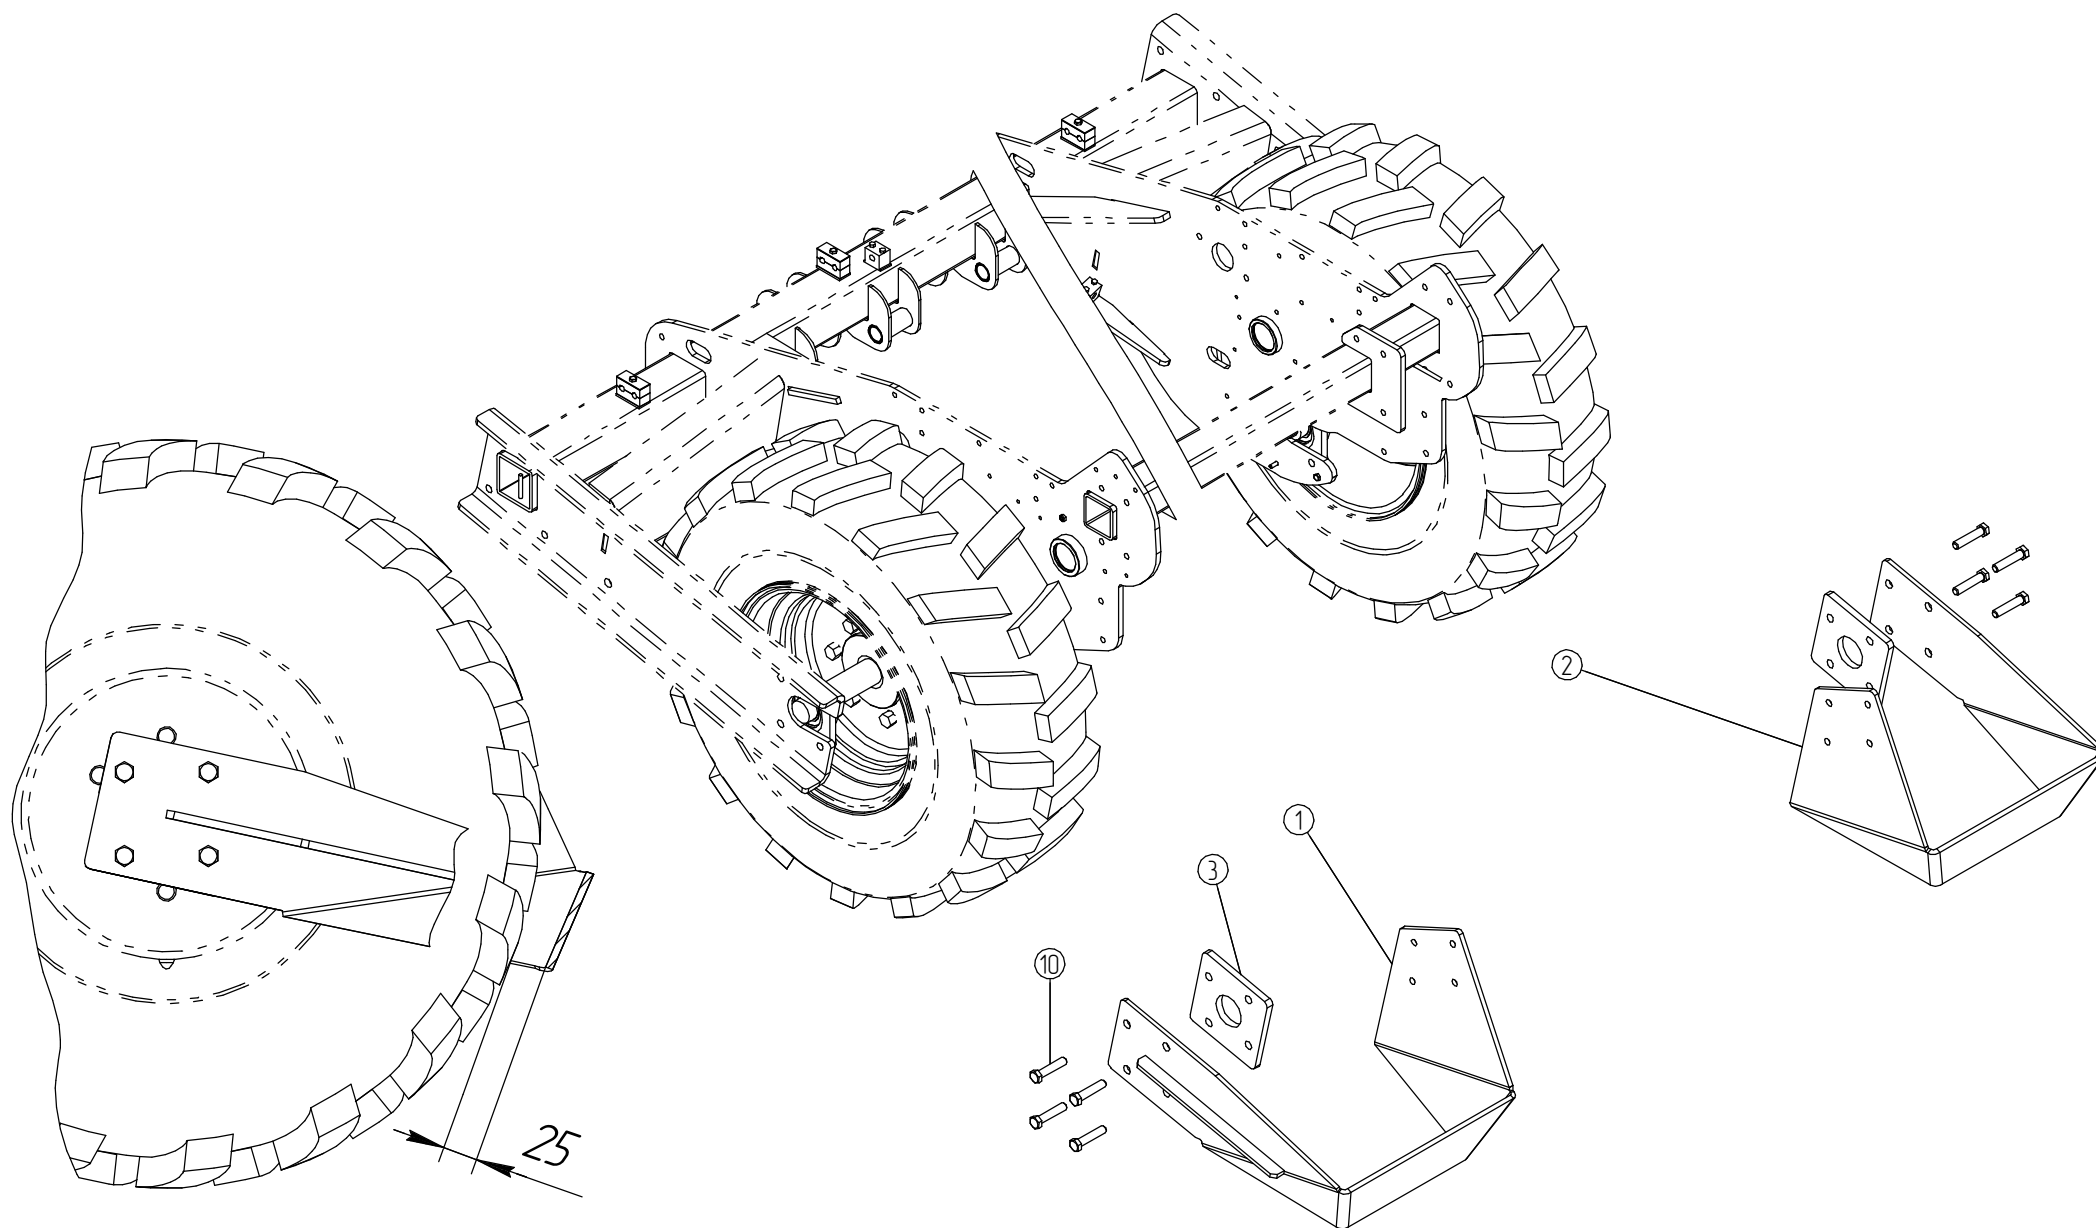

3С-42.38.00.00.000

Чуcтук L=50 мм

Лист

49

3C-42.39.00.00.000

Чуcтук L=25 мм

Лист

51

Регулятор глубины - ЗС-42.53.21.00.000

Регулятор глубины - ЗС-42.53.25.00.000

1

20